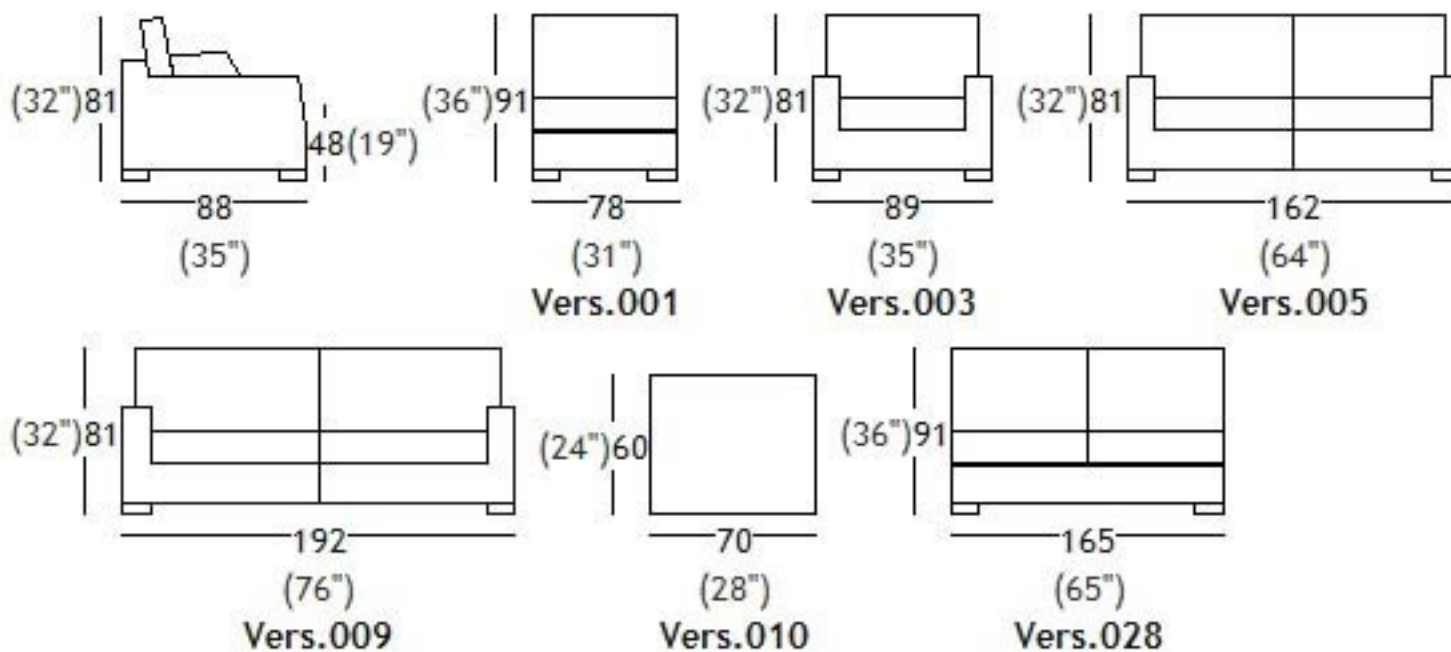

SPAGNESI

Italia

9395

Cassandra

version

dimensions

	H	W	D	HS				
001 armless chair	91	36"	78	31"	90	35"	48	19"
003 armchair	81	32"	89	35"	88	35"	48	19"
005 loveseat	81	32"	162	64"	88	35"	48	19"
009 sofa	81	32"	192	76"	88	35"	48	19"
010 ottoman	48	19"	70	28"	60	24"	48	19"
028 2 seater no arms	91	36"	165	65"	90	35"	48	19"