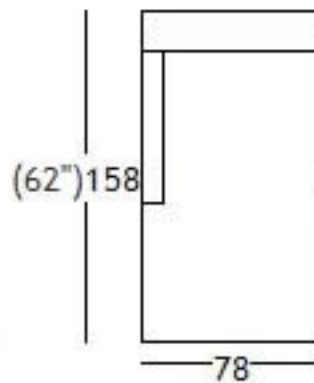

# SPAGNESI

Italia

9323

Charles

Vers.003

Vers.005

Vers.009

Vers.010

## dimensions

	H		W		D		HS	
003 armchair	90	35"	77	30"	93	37"	50	20"
005 loveseat	90	35"	141	56"	93	37"	50	20"
009 sofa	90	35"	212	84"	93	37"	50	20"
010 ottoman	52	21"	72	28"	55	22"	52	21"
047 chaise longue laf	89	35"	78	31"	158	62"	46	18"
049 chaise longue raf	89	35"	78	31"	158	62"	46	18"
106 half moon ottoman with legs	52	21"	73	29"	56	22"	52	21"