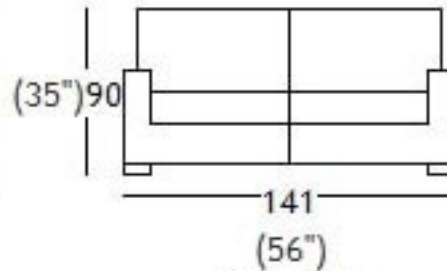

SPAGNESI

Italia

9323

Charles

Vers.005

version

dimensions

	H		W		D		HS	
003 armchair	90	35"	77	30"	93	37"	50	20"
005 loveseat	90	35"	141	56"	93	37"	50	20"
009 sofa	90	35"	212	84"	93	37"	50	20"
010 ottoman	52	21"	72	28"	55	22"	52	21"
047 chaise longue laf	89	35"	78	31"	158	62"	46	18"
049 chaise longue raf	89	35"	78	31"	158	62"	46	18"
106 half moon ottoman with legs	52	21"	73	29"	56	22"	52	21"