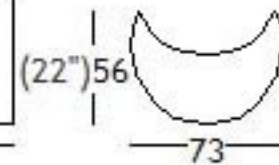

Vers.106

version

dimensions

	H		W		D		HS	
003 armchair	90	35"	77	30"	93	37"	50	20"
005 loveseat	90	35"	141	56"	93	37"	50	20"
009 sofa	90	35"	212	84"	93	37"	50	20"
010 ottoman	52	21"	72	28"	55	22"	52	21"
047 chaise longue laf	89	35"	78	31"	158	62"	46	18"
049 chaise longue raf	89	35"	78	31"	158	62"	46	18"
106 half moon ottoman with legs	52	21"	73	29"	56	22"	52	21"