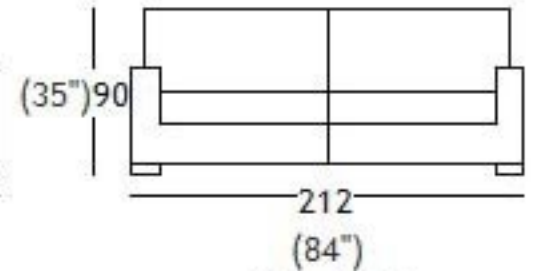

SPAGNESI

Italia

9323

Charles

Vers.009

version

dimensions

	H		W		D		HS	
003 armchair	90	35"	77	30"	93	37"	50	20"
005 loveseat	90	35"	141	56"	93	37"	50	20"
009 sofa	90	35"	212	84"	93	37"	50	20"
010 ottoman	52	21"	72	28"	55	22"	52	21"
047 chaise longue laf	89	35"	78	31"	158	62"	46	18"
049 chaise longue raf	89	35"	78	31"	158	62"	46	18"
106 half moon ottoman with legs	52	21"	73	29"	56	22"	52	21"