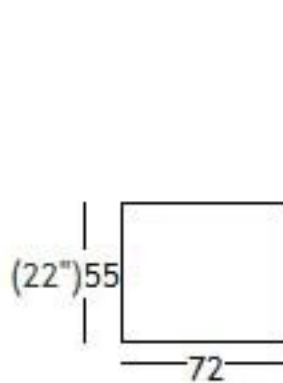

# SPAGNESI

Italia

9323

Charles

Vers.003

Vers.005

Vers.009

Vers.010

## dimensions

	H		W		D		HS	
003 armchair	90	35"	77	30"	93	37"	50	20"
005 loveseat	90	35"	141	56"	93	37"	50	20"
009 sofa	90	35"	212	84"	93	37"	50	20"
010 ottoman	52	21"	72	28"	55	22"	52	21"
047 chaise longue laf	89	35"	78	31"	158	62"	46	18"
049 chaise longue raf	89	35"	78	31"	158	62"	46	18"
106 half moon ottoman with legs	52	21"	73	29"	56	22"	52	21"