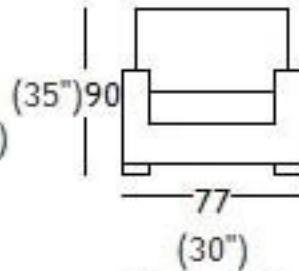

SPAGNESI

Italia

9323

Charles

Vers.003

version

dimensions

	H		W		D		HS	
003 armchair	90	35"	77	30"	93	37"	50	20"
005 loveseat	90	35"	141	56"	93	37"	50	20"
009 sofa	90	35"	212	84"	93	37"	50	20"
010 ottoman	52	21"	72	28"	55	22"	52	21"
047 chaise longue laf	89	35"	78	31"	158	62"	46	18"
049 chaise longue raf	89	35"	78	31"	158	62"	46	18"
106 half moon ottoman with legs	52	21"	73	29"	56	22"	52	21"