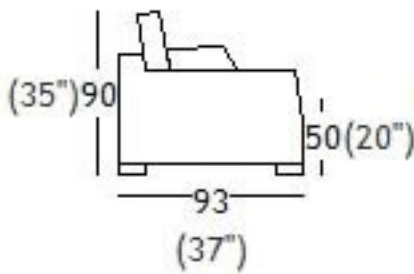

SPAGNESI

Italia

9323

Charles

Vers.003

version

dimensions

	H		W		D		HS	
003 armchair	90	35"	77	30"	93	37"	50	20"
005 loveseat	90	35"	141	56"	93	37"	50	20"
009 sofa	90	35"	212	84"	93	37"	50	20"
010 ottoman	52	21"	72	28"	55	22"	52	21"
047 chaise longue laf	89	35"	78	31"	158	62"	46	18"
049 chaise longue raf	89	35"	78	31"	158	62"	46	18"
106 half moon ottoman with legs	52	21"	73	29"	56	22"	52	21"