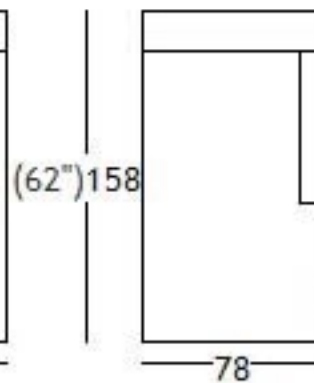

Vers.049

version

dimensions

	H		W		D		HS	
003 armchair	90	35"	77	30"	93	37"	50	20"
005 loveseat	90	35"	141	56"	93	37"	50	20"
009 sofa	90	35"	212	84"	93	37"	50	20"
010 ottoman	52	21"	72	28"	55	22"	52	21"
047 chaise longue laf	89	35"	78	31"	158	62"	46	18"
049 chaise longue raf	89	35"	78	31"	158	62"	46	18"
106 half moon ottoman with legs	52	21"	73	29"	56	22"	52	21"