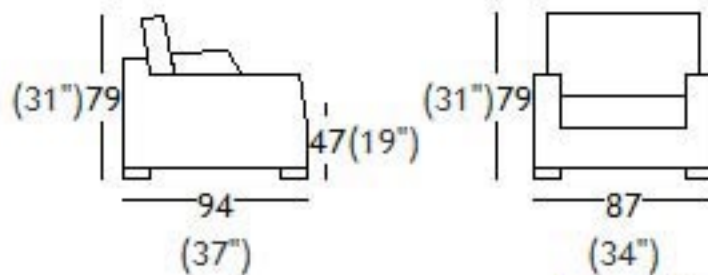

# SPAGNESI

Italia

9601

Cindy

Vers.003

**version**

**dimensions**

	H		W		D		HS	
003 armchair	79	31"	87	34"	94	37"	47	19"