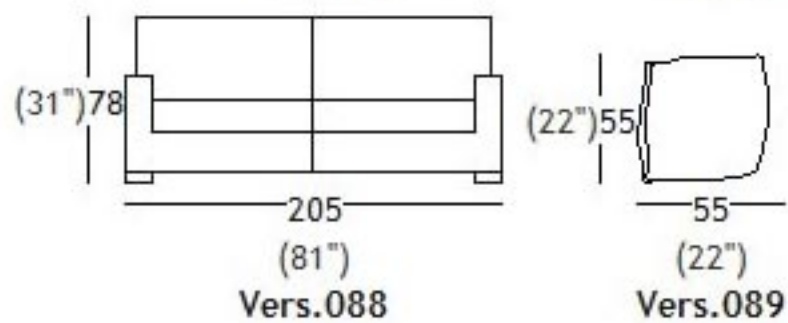

Vers.017

Vers.018

Vers.019

Vers.047

Vers.049

Vers.066

Vers.088

Vers.089

## dimensions

	H	W	D	HS
003 armchair	78	31"	110	43"
005 loveseat	78	31"	190	75"
009 sofa	78	31"	220	87"
016 2 seater 1 left arm	78	31"	164	65"
017 2 seater 1 right arm	72	28"	164	65"
018 sofa 1 left arm facing	78	31"	194	76"
019 sofa 1 right arm facing	78	31"	194	76"
047 chaise longue left	78	31"	110	43"
049 chaise longue right	78	31"	110	43"
066 swivel chair	82	32"	90	35"
088 loveseat and a half	78	31"	205	81"
089 small cushion	55	22"	55	22"
100 large ottoman with legs	45	18"	102	40"
113 headrest	12	5"	67	26"
180 cube	25	10"	102	40"
368 large ottoman table	25	10"	103	41"