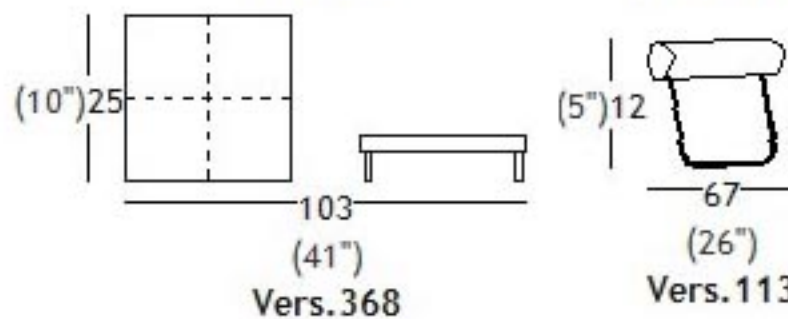

Vers.017

Vers.018

Vers.019

Vers.047

Vers.049

Vers.066

Vers.088

Vers.089

## dimensions

	H	W	D	HS
003 armchair	78	31"	110	43"
005 loveseat	78	31"	190	75"
009 sofa	78	31"	220	87"
016 2 seater 1 left arm	78	31"	164	65"
017 2 seater 1 right arm	72	28"	164	65"
018 sofa 1 left arm facing	78	31"	194	76"
019 sofa 1 right arm facing	78	31"	194	76"
047 chaise longue left	78	31"	110	43"
049 chaise longue right	78	31"	110	43"
066 swivel chair	82	32"	90	35"
088 loveseat and a half	78	31"	205	81"
089 small cushion	55	22"	55	22"
100 large ottoman with legs	45	18"	102	40"
113 headrest	12	5"	67	26"
180 cube	25	10"	102	40"
368 large ottoman table	25	10"	103	41"