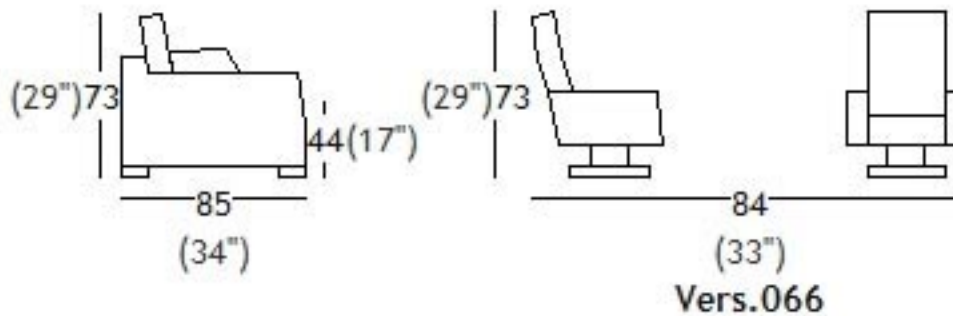

SPAGNESI

Italia

9669

Elen

version

dimensions

	H		W		D		HS	
066 swivel chair	73	29"	84	33"	85	34"	44	17"