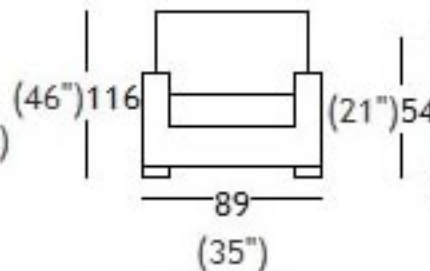

SPAGNESI

Italia

9399

Esther

Vers.003

Vers.010

version

dimensions

	H		W		D		HS	
003 armchair	116	46"	89	35"	94	37"	48	19"
010 ottoman	45	18"	62	24"	54	21"	45	18"