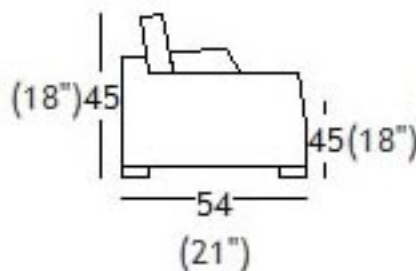

SPAGNESI

Italia

9399

Esther

Vers.003

Vers.010

version

dimensions

	H		W		D		HS	
003 armchair	116	46"	89	35"	94	37"	48	19"
010 ottoman	45	18"	62	24"	54	21"	45	18"