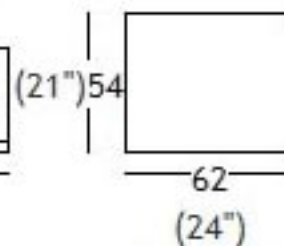

SPAGNESI

Italia

9399

Esther

Vers.003

Vers.010

version

dimensions

	H		W		D		HS	
003 armchair	116	46"	89	35"	94	37"	48	19"
010 ottoman	45	18"	62	24"	54	21"	45	18"