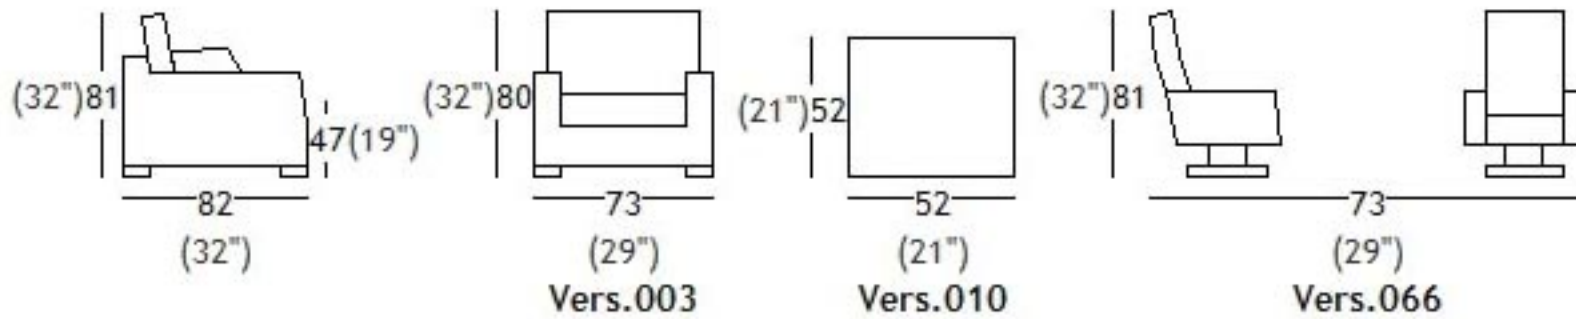

# SPAGNESI

Italia

9371

Fabienne

**version**

**dimensions**

	H		W		D		HS	
003 armchair	80	32"	73	29"	82	32"	46	18"
010 ottoman	42	17"	52	21"	52	21"	42	17"
066 swivel chair	81	32"	73	29"	82	32"	47	19"