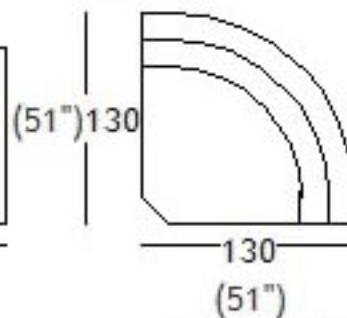

SPAGNESI

Italia

9624

Gauthier

Vers.029

version

dimensions

	H		W		D		HS	
001 armless chair	82	32"	61	24"	107	42"	43	17"
005 loveseat	82	32"	202	80"	107	42"	43	17"
009 sofa	82	32"	222	87"	107	42"	43	17"
016 2 seater 1 left arm	82	32"	166	65"	107	42"	43	17"
017 2 seater 1 right arm	82	32"	166	65"	107	42"	43	17"
029 round corner (seat)	82	32"	130	51"	130	51"	43	17"
089 small cushion	6	2"	54	21"	54	21"	0	0"
200 sofa corner left terminal	82	32"	240	95"	107	42"	43	17"
201 sofa corner right terminal	82	32"	240	95"	107	42"	43	17"