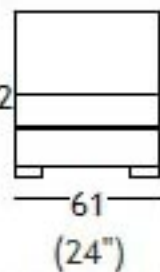

SPAGNESI

Italia

9624

Gauthier

Vers.001

version

dimensions

	H		W		D		HS	
001 armless chair	82	32"	61	24"	107	42"	43	17"
005 loveseat	82	32"	202	80"	107	42"	43	17"
009 sofa	82	32"	222	87"	107	42"	43	17"
016 2 seater 1 left arm	82	32"	166	65"	107	42"	43	17"
017 2 seater 1 right arm	82	32"	166	65"	107	42"	43	17"
029 round corner (seat)	82	32"	130	51"	130	51"	43	17"
089 small cushion	6	2"	54	21"	54	21"	0	0"
200 sofa corner left terminal	82	32"	240	95"	107	42"	43	17"
201 sofa corner right terminal	82	32"	240	95"	107	42"	43	17"