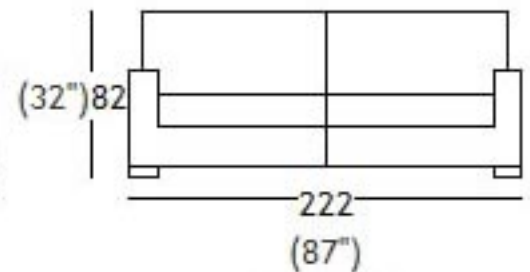

SPAGNESI

Italia

9624

Gauthier

Vers.009

version

dimensions

	H		W		D		HS	
001 armless chair	82	32"	61	24"	107	42"	43	17"
005 loveseat	82	32"	202	80"	107	42"	43	17"
009 sofa	82	32"	222	87"	107	42"	43	17"
016 2 seater 1 left arm	82	32"	166	65"	107	42"	43	17"
017 2 seater 1 right arm	82	32"	166	65"	107	42"	43	17"
029 round corner (seat)	82	32"	130	51"	130	51"	43	17"
089 small cushion	6	2"	54	21"	54	21"	0	0"
200 sofa corner left terminal	82	32"	240	95"	107	42"	43	17"
201 sofa corner right terminal	82	32"	240	95"	107	42"	43	17"