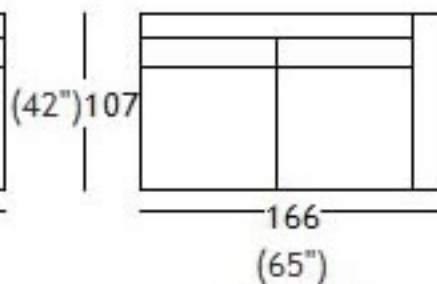

SPAGNESI

Italia

9624

Gauthier

Vers.017

version

dimensions

	H		W		D		HS	
001 armless chair	82	32"	61	24"	107	42"	43	17"
005 loveseat	82	32"	202	80"	107	42"	43	17"
009 sofa	82	32"	222	87"	107	42"	43	17"
016 2 seater 1 left arm	82	32"	166	65"	107	42"	43	17"
017 2 seater 1 right arm	82	32"	166	65"	107	42"	43	17"
029 round corner (seat)	82	32"	130	51"	130	51"	43	17"
089 small cushion	6	2"	54	21"	54	21"	0	0"
200 sofa corner left terminal	82	32"	240	95"	107	42"	43	17"
201 sofa corner right terminal	82	32"	240	95"	107	42"	43	17"