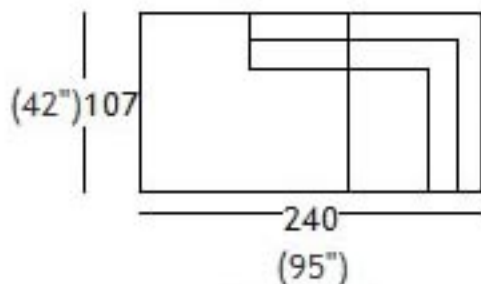

SPAGNESI

Italia

9624

Gauthier

Vers.200

version

dimensions

	H		W		D		HS	
001 armless chair	82	32"	61	24"	107	42"	43	17"
005 loveseat	82	32"	202	80"	107	42"	43	17"
009 sofa	82	32"	222	87"	107	42"	43	17"
016 2 seater 1 left arm	82	32"	166	65"	107	42"	43	17"
017 2 seater 1 right arm	82	32"	166	65"	107	42"	43	17"
029 round corner (seat)	82	32"	130	51"	130	51"	43	17"
089 small cushion	6	2"	54	21"	54	21"	0	0"
200 sofa corner left terminal	82	32"	240	95"	107	42"	43	17"
201 sofa corner right terminal	82	32"	240	95"	107	42"	43	17"