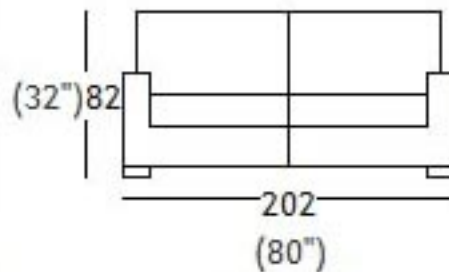

SPAGNESI

Italia

9624

Gauthier

Vers.005

version

dimensions

	H		W		D		HS	
001 armless chair	82	32"	61	24"	107	42"	43	17"
005 loveseat	82	32"	202	80"	107	42"	43	17"
009 sofa	82	32"	222	87"	107	42"	43	17"
016 2 seater 1 left arm	82	32"	166	65"	107	42"	43	17"
017 2 seater 1 right arm	82	32"	166	65"	107	42"	43	17"
029 round corner (seat)	82	32"	130	51"	130	51"	43	17"
089 small cushion	6	2"	54	21"	54	21"	0	0"
200 sofa corner left terminal	82	32"	240	95"	107	42"	43	17"
201 sofa corner right terminal	82	32"	240	95"	107	42"	43	17"