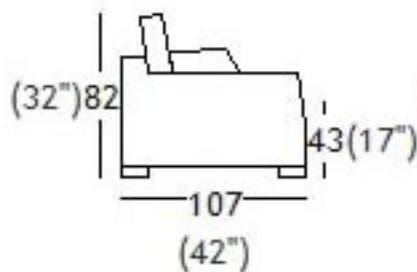

Vers.005

Vers.009