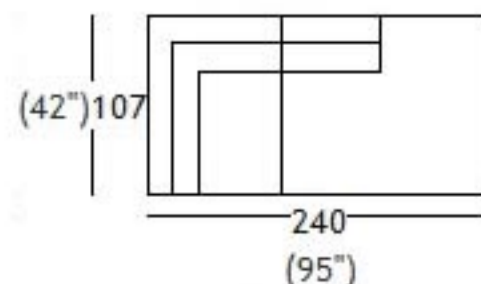

Vers.201

version

dimensions

	H		W		D		HS	
001 armless chair	82	32"	61	24"	107	42"	43	17"
005 loveseat	82	32"	202	80"	107	42"	43	17"
009 sofa	82	32"	222	87"	107	42"	43	17"
016 2 seater 1 left arm	82	32"	166	65"	107	42"	43	17"
017 2 seater 1 right arm	82	32"	166	65"	107	42"	43	17"
029 round corner (seat)	82	32"	130	51"	130	51"	43	17"
089 small cushion	6	2"	54	21"	54	21"	0	0"
200 sofa corner left terminal	82	32"	240	95"	107	42"	43	17"
201 sofa corner right terminal	82	32"	240	95"	107	42"	43	17"