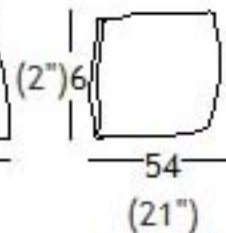

SPAGNESI

Italia

9624

Gauthier

Vers.089

version

dimensions

	H		W		D		HS	
001 armless chair	82	32"	61	24"	107	42"	43	17"
005 loveseat	82	32"	202	80"	107	42"	43	17"
009 sofa	82	32"	222	87"	107	42"	43	17"
016 2 seater 1 left arm	82	32"	166	65"	107	42"	43	17"
017 2 seater 1 right arm	82	32"	166	65"	107	42"	43	17"
029 round corner (seat)	82	32"	130	51"	130	51"	43	17"
089 small cushion	6	2"	54	21"	54	21"	0	0"
200 sofa corner left terminal	82	32"	240	95"	107	42"	43	17"
201 sofa corner right terminal	82	32"	240	95"	107	42"	43	17"