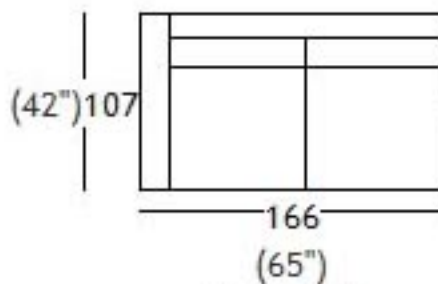

SPAGNESI

Italia

9624

Gauthier

Vers.016

version

dimensions

	H		W		D		HS	
001 armless chair	82	32"	61	24"	107	42"	43	17"
005 loveseat	82	32"	202	80"	107	42"	43	17"
009 sofa	82	32"	222	87"	107	42"	43	17"
016 2 seater 1 left arm	82	32"	166	65"	107	42"	43	17"
017 2 seater 1 right arm	82	32"	166	65"	107	42"	43	17"
029 round corner (seat)	82	32"	130	51"	130	51"	43	17"
089 small cushion	6	2"	54	21"	54	21"	0	0"
200 sofa corner left terminal	82	32"	240	95"	107	42"	43	17"
201 sofa corner right terminal	82	32"	240	95"	107	42"	43	17"