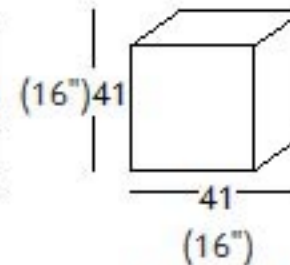

# SPAGNESI

Italia

9602

Gioconda

Vers. 135

Vers. 180

**version**

**dimensions**

	H		W		D		HS	
135 chaise longue	79	31"	89	35"	184	72"	43	17"
180 cube	41	16"	41	16"	41	16"	41	16"