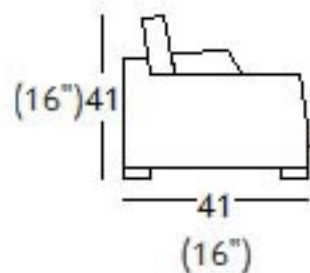

# SPAGNESI

Italia

9602

Gioconda

Vers. 135

Vers. 180

**version**

**dimensions**

	H		W		D		HS	
135 chaise longue	79	31"	89	35"	184	72"	43	17"
180 cube	41	16"	41	16"	41	16"	41	16"