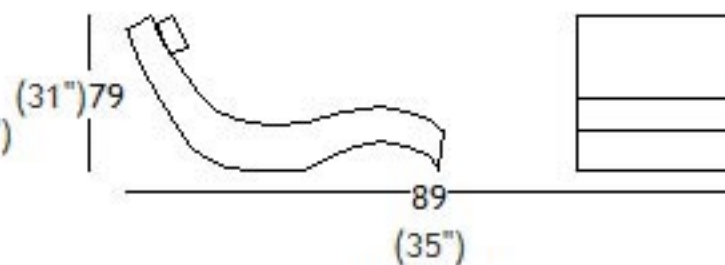

# SPAGNESI

Italia

9602

Gioconda

Vers. 135

Vers. 180

**version**

**dimensions**

	H		W		D		HS	
135 chaise longue	79	31"	89	35"	184	72"	43	17"
180 cube	41	16"	41	16"	41	16"	41	16"