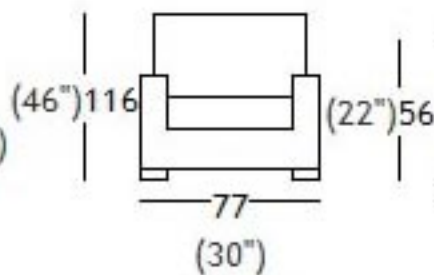

SPAGNESI

Italia

9332

Isabel

Vers.003

Vers.010

version

dimensions

	H		W		D		HS	
003 armchair	116	46"	77	30"	93	37"	56	22"
010 ottoman	49	19"	76	30"	56	22"	49	19"