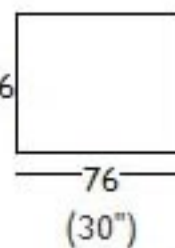

SPAGNESI

Italia

9332

Isabel

Vers.003

Vers.010

version

dimensions

	H		W		D		HS	
003 armchair	116	46"	77	30"	93	37"	56	22"
010 ottoman	49	19"	76	30"	56	22"	49	19"