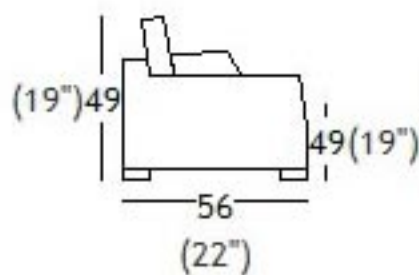

SPAGNESI

Italia

9332

Isabel

Vers.003

Vers.010

version

dimensions

	H		W		D		HS	
003 armchair	116	46"	77	30"	93	37"	56	22"
010 ottoman	49	19"	76	30"	56	22"	49	19"