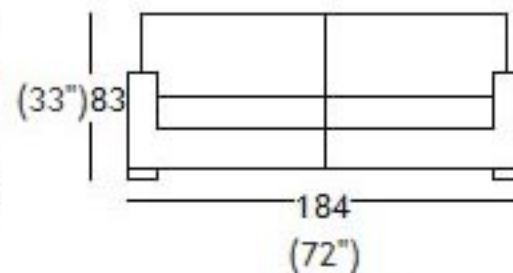

# SPAGNESI

Italia

9603

Luna

Vers.003

Vers.005

Vers.009

Vers.010

## dimensions

	H		W		D		HS	
003 armchair	83	33"	72	28"	90	35"	43	17"
005 loveseat	83	33"	128	50"	90	35"	43	17"
009 sofa	83	33"	184	72"	90	35"	43	17"
010 ottoman	42	17"	62	24"	58	23"	42	17"
047 chaise longue laf	83	33"	72	28"	165	65"	43	17"
049 chaise longue raf	83	33"	72	28"	165	65"	43	17"