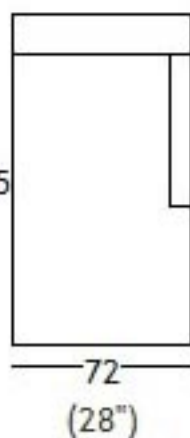

Vers.049

version

dimensions

	H		W		D		HS	
003 armchair	83	33"	72	28"	90	35"	43	17"
005 loveseat	83	33"	128	50"	90	35"	43	17"
009 sofa	83	33"	184	72"	90	35"	43	17"
010 ottoman	42	17"	62	24"	58	23"	42	17"
047 chaise longue laf	83	33"	72	28"	165	65"	43	17"
049 chaise longue raf	83	33"	72	28"	165	65"	43	17"