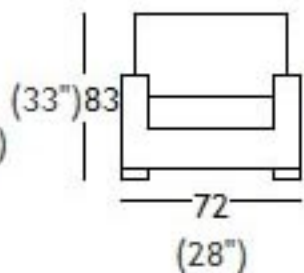

SPAGNESI

Italia

9603

Luna

Vers.003

Vers.005

Vers.009

Vers.010

Vers.047

Vers.049

version

dimensions

	H		W		D		HS	
003 armchair	83	33"	72	28"	90	35"	43	17"
005 loveseat	83	33"	128	50"	90	35"	43	17"
009 sofa	83	33"	184	72"	90	35"	43	17"
010 ottoman	42	17"	62	24"	58	23"	42	17"
047 chaise longue laf	83	33"	72	28"	165	65"	43	17"
049 chaise longue raf	83	33"	72	28"	165	65"	43	17"