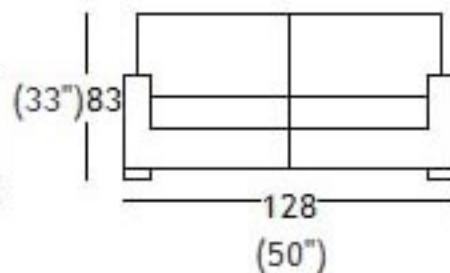

# SPAGNESI

Italia

9603

Luna

Vers.003

Vers.005

Vers.009

Vers.010

## dimensions

	H		W		D		HS	
003 armchair	83	33"	72	28"	90	35"	43	17"
005 loveseat	83	33"	128	50"	90	35"	43	17"
009 sofa	83	33"	184	72"	90	35"	43	17"
010 ottoman	42	17"	62	24"	58	23"	42	17"
047 chaise longue laf	83	33"	72	28"	165	65"	43	17"
049 chaise longue raf	83	33"	72	28"	165	65"	43	17"