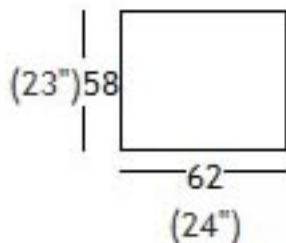

SPAGNESI

Italia

9603

Luna

Vers.003

Vers.005

Vers.009

Vers.010

Vers.047

Vers.049

version

dimensions

	H		W		D		HS	
003 armchair	83	33"	72	28"	90	35"	43	17"
005 loveseat	83	33"	128	50"	90	35"	43	17"
009 sofa	83	33"	184	72"	90	35"	43	17"
010 ottoman	42	17"	62	24"	58	23"	42	17"
047 chaise longue laf	83	33"	72	28"	165	65"	43	17"
049 chaise longue raf	83	33"	72	28"	165	65"	43	17"