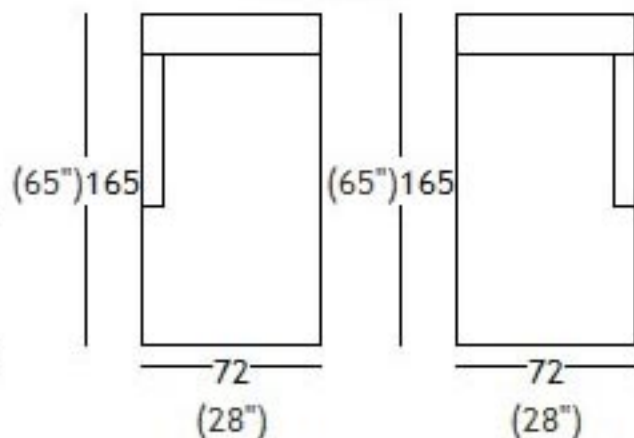

SPAGNESI

Italia

9603

Luna

Vers.003

Vers.005

Vers.009

Vers.010

Vers.047

Vers.049

version

dimensions

	H		W		D		HS	
003 armchair	83	33"	72	28"	90	35"	43	17"
005 loveseat	83	33"	128	50"	90	35"	43	17"
009 sofa	83	33"	184	72"	90	35"	43	17"
010 ottoman	42	17"	62	24"	58	23"	42	17"
047 chaise longue laf	83	33"	72	28"	165	65"	43	17"
049 chaise longue raf	83	33"	72	28"	165	65"	43	17"