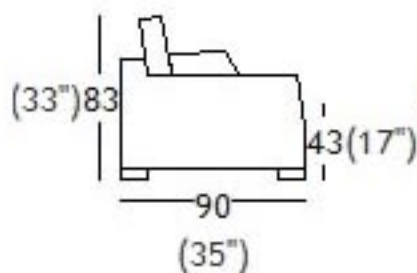

SPAGNESI

Italia

9603

Luna

Vers.003

Vers.005

Vers.009

Vers.010

Vers.047

Vers.049

version

dimensions

	H		W		D		HS	
003 armchair	83	33"	72	28"	90	35"	43	17"
005 loveseat	83	33"	128	50"	90	35"	43	17"
009 sofa	83	33"	184	72"	90	35"	43	17"
010 ottoman	42	17"	62	24"	58	23"	42	17"
047 chaise longue laf	83	33"	72	28"	165	65"	43	17"
049 chaise longue raf	83	33"	72	28"	165	65"	43	17"