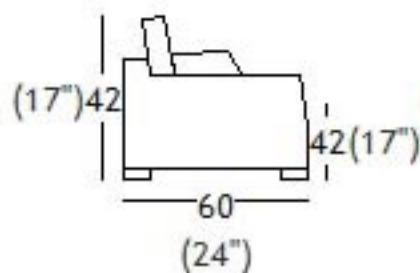

SPAGNESI

Italia

9599

Molly

version

dimensions

	H		W		D		HS	
003 armchair	88	35"	74	29"	83	33"	42	17"
010 ottoman	42	17"	75	30"	60	24"	42	17"