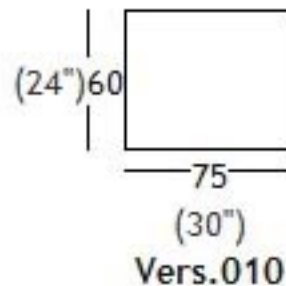

SPAGNESI

Italia

9599

Molly

version

dimensions

	H		W		D		HS	
003 armchair	88	35"	74	29"	83	33"	42	17"
010 ottoman	42	17"	75	30"	60	24"	42	17"