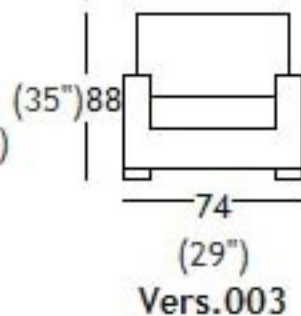

SPAGNESI

Italia

9599

Molly

version

dimensions

	H		W		D		HS	
003 armchair	88	35"	74	29"	83	33"	42	17"
010 ottoman	42	17"	75	30"	60	24"	42	17"