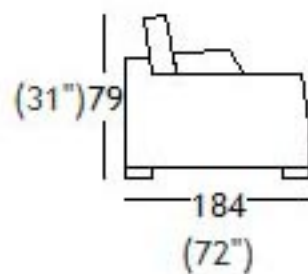

SPAGNESI

Italia

9606

Monnalisa

43 (17")

(31") 79

89

(35")

Vers. 135

(16") 41

41

(16")

Vers. 180

version

dimensions

	H		W		D		HS	
135 chaise longue	79	31"	89	35"	184	72"	43	17"
180 cube	41	16"	41	16"	41	16"	41	16"