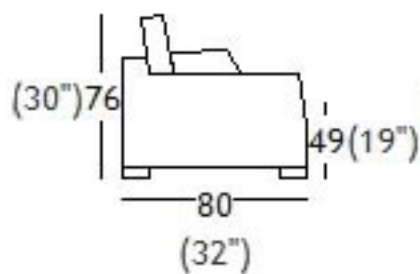

SPAGNESI

Italia

9357

Montreal

Vers.003

Vers.005

Vers.009

version

dimensions

	H		W		D		HS	
003 armchair	76	30"	75	30"	80	32"	49	19"
005 loveseat	76	30"	127	50"	80	32"	49	19"
009 sofa	76	30"	179	71"	80	32"	49	19"