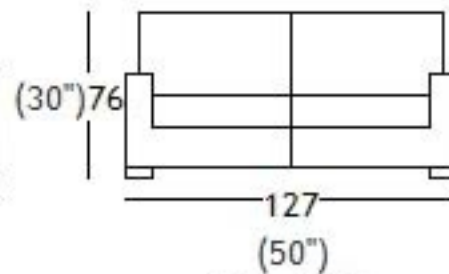

SPAGNESI

Italia

9357

Montreal

Vers.003

Vers.005

Vers.009

version

dimensions

	H		W		D		HS	
003 armchair	76	30"	75	30"	80	32"	49	19"
005 loveseat	76	30"	127	50"	80	32"	49	19"
009 sofa	76	30"	179	71"	80	32"	49	19"