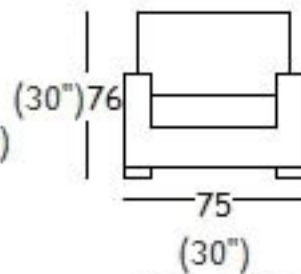

SPAGNESI

Italia

9357

Montreal

Vers.003

Vers.005

Vers.009

version

dimensions

	H		W		D		HS	
003 armchair	76	30"	75	30"	80	32"	49	19"
005 loveseat	76	30"	127	50"	80	32"	49	19"
009 sofa	76	30"	179	71"	80	32"	49	19"