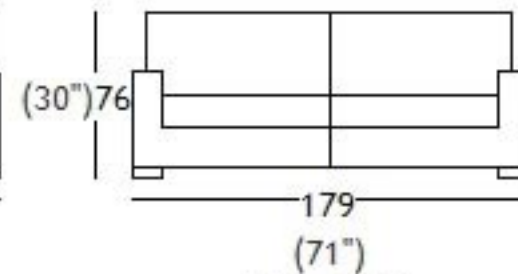

Vers.009

version

dimensions

	H		W		D		HS	
003 armchair	76	30"	75	30"	80	32"	49	19"
005 loveseat	76	30"	127	50"	80	32"	49	19"
009 sofa	76	30"	179	71"	80	32"	49	19"