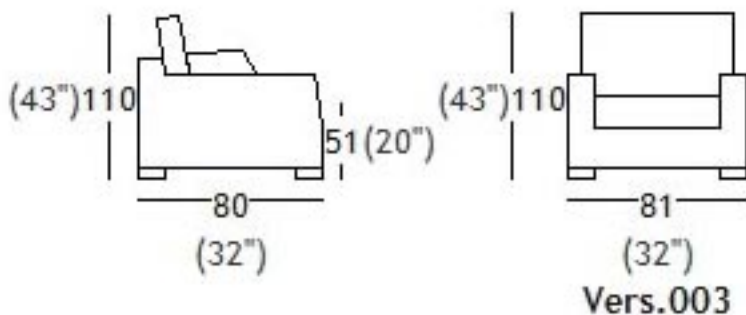

SPAGNESI

Italia

9327

Nathalie

version

dimensions

	H		W		D		HS	
003 armchair	110	43"	81	32"	80	32"	51	20"