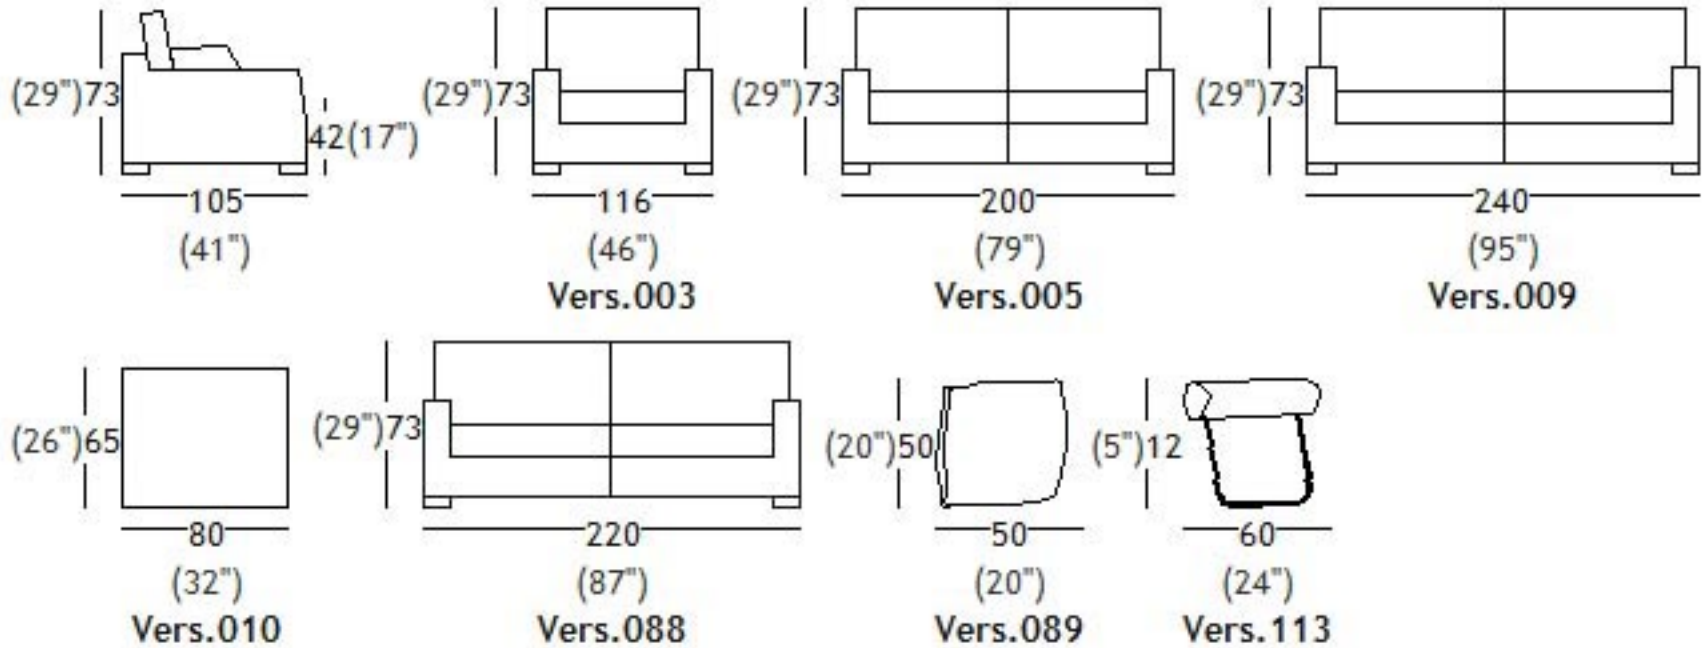

SPAGNESI

Italia

9736

Oasis

version

dimensions

	H		W		D		HS	
003 armchair	73	29"	116	46"	105	41"	42	17"
005 loveseat	73	29"	200	79"	105	41"	42	17"
009 sofa	73	29"	240	95"	105	41"	42	17"
010 ottoman	39	15"	80	32"	65	26"	0	0"
088 loveseat and a half	73	29"	220	87"	105	41"	42	17"
089 small cushion	50	20"	50	20"	0	0"	0	0"
113 headrest	12	5"	60	24"	0	0"	0	0"
116 2seat.bed laf w/wooden sla.	73	29"	116	46"	105	41"	42	17"