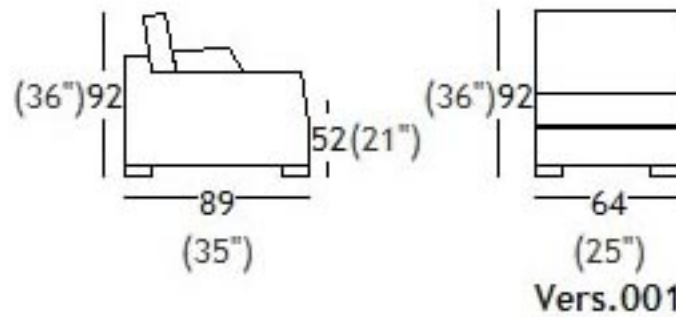

SPAGNESI

Italia

9376

Penny

version

dimensions

	H		W		D		HS	
001 armless chair	92	36"	64	25"	89	35"	52	21"