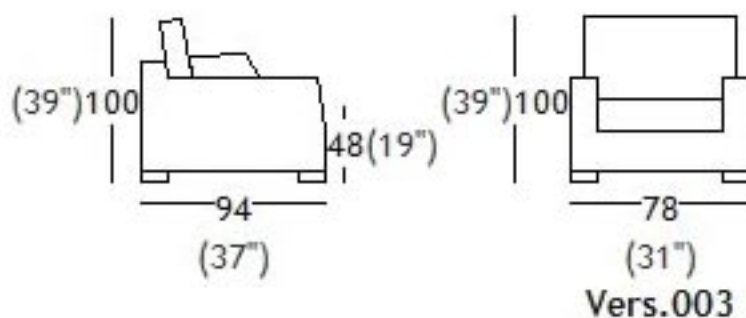

SPAGNESI

Italia

9353

Philippe

version

dimensions

	H		W		D		HS	
003 armchair	100	39"	78	31"	94	37"	48	19"