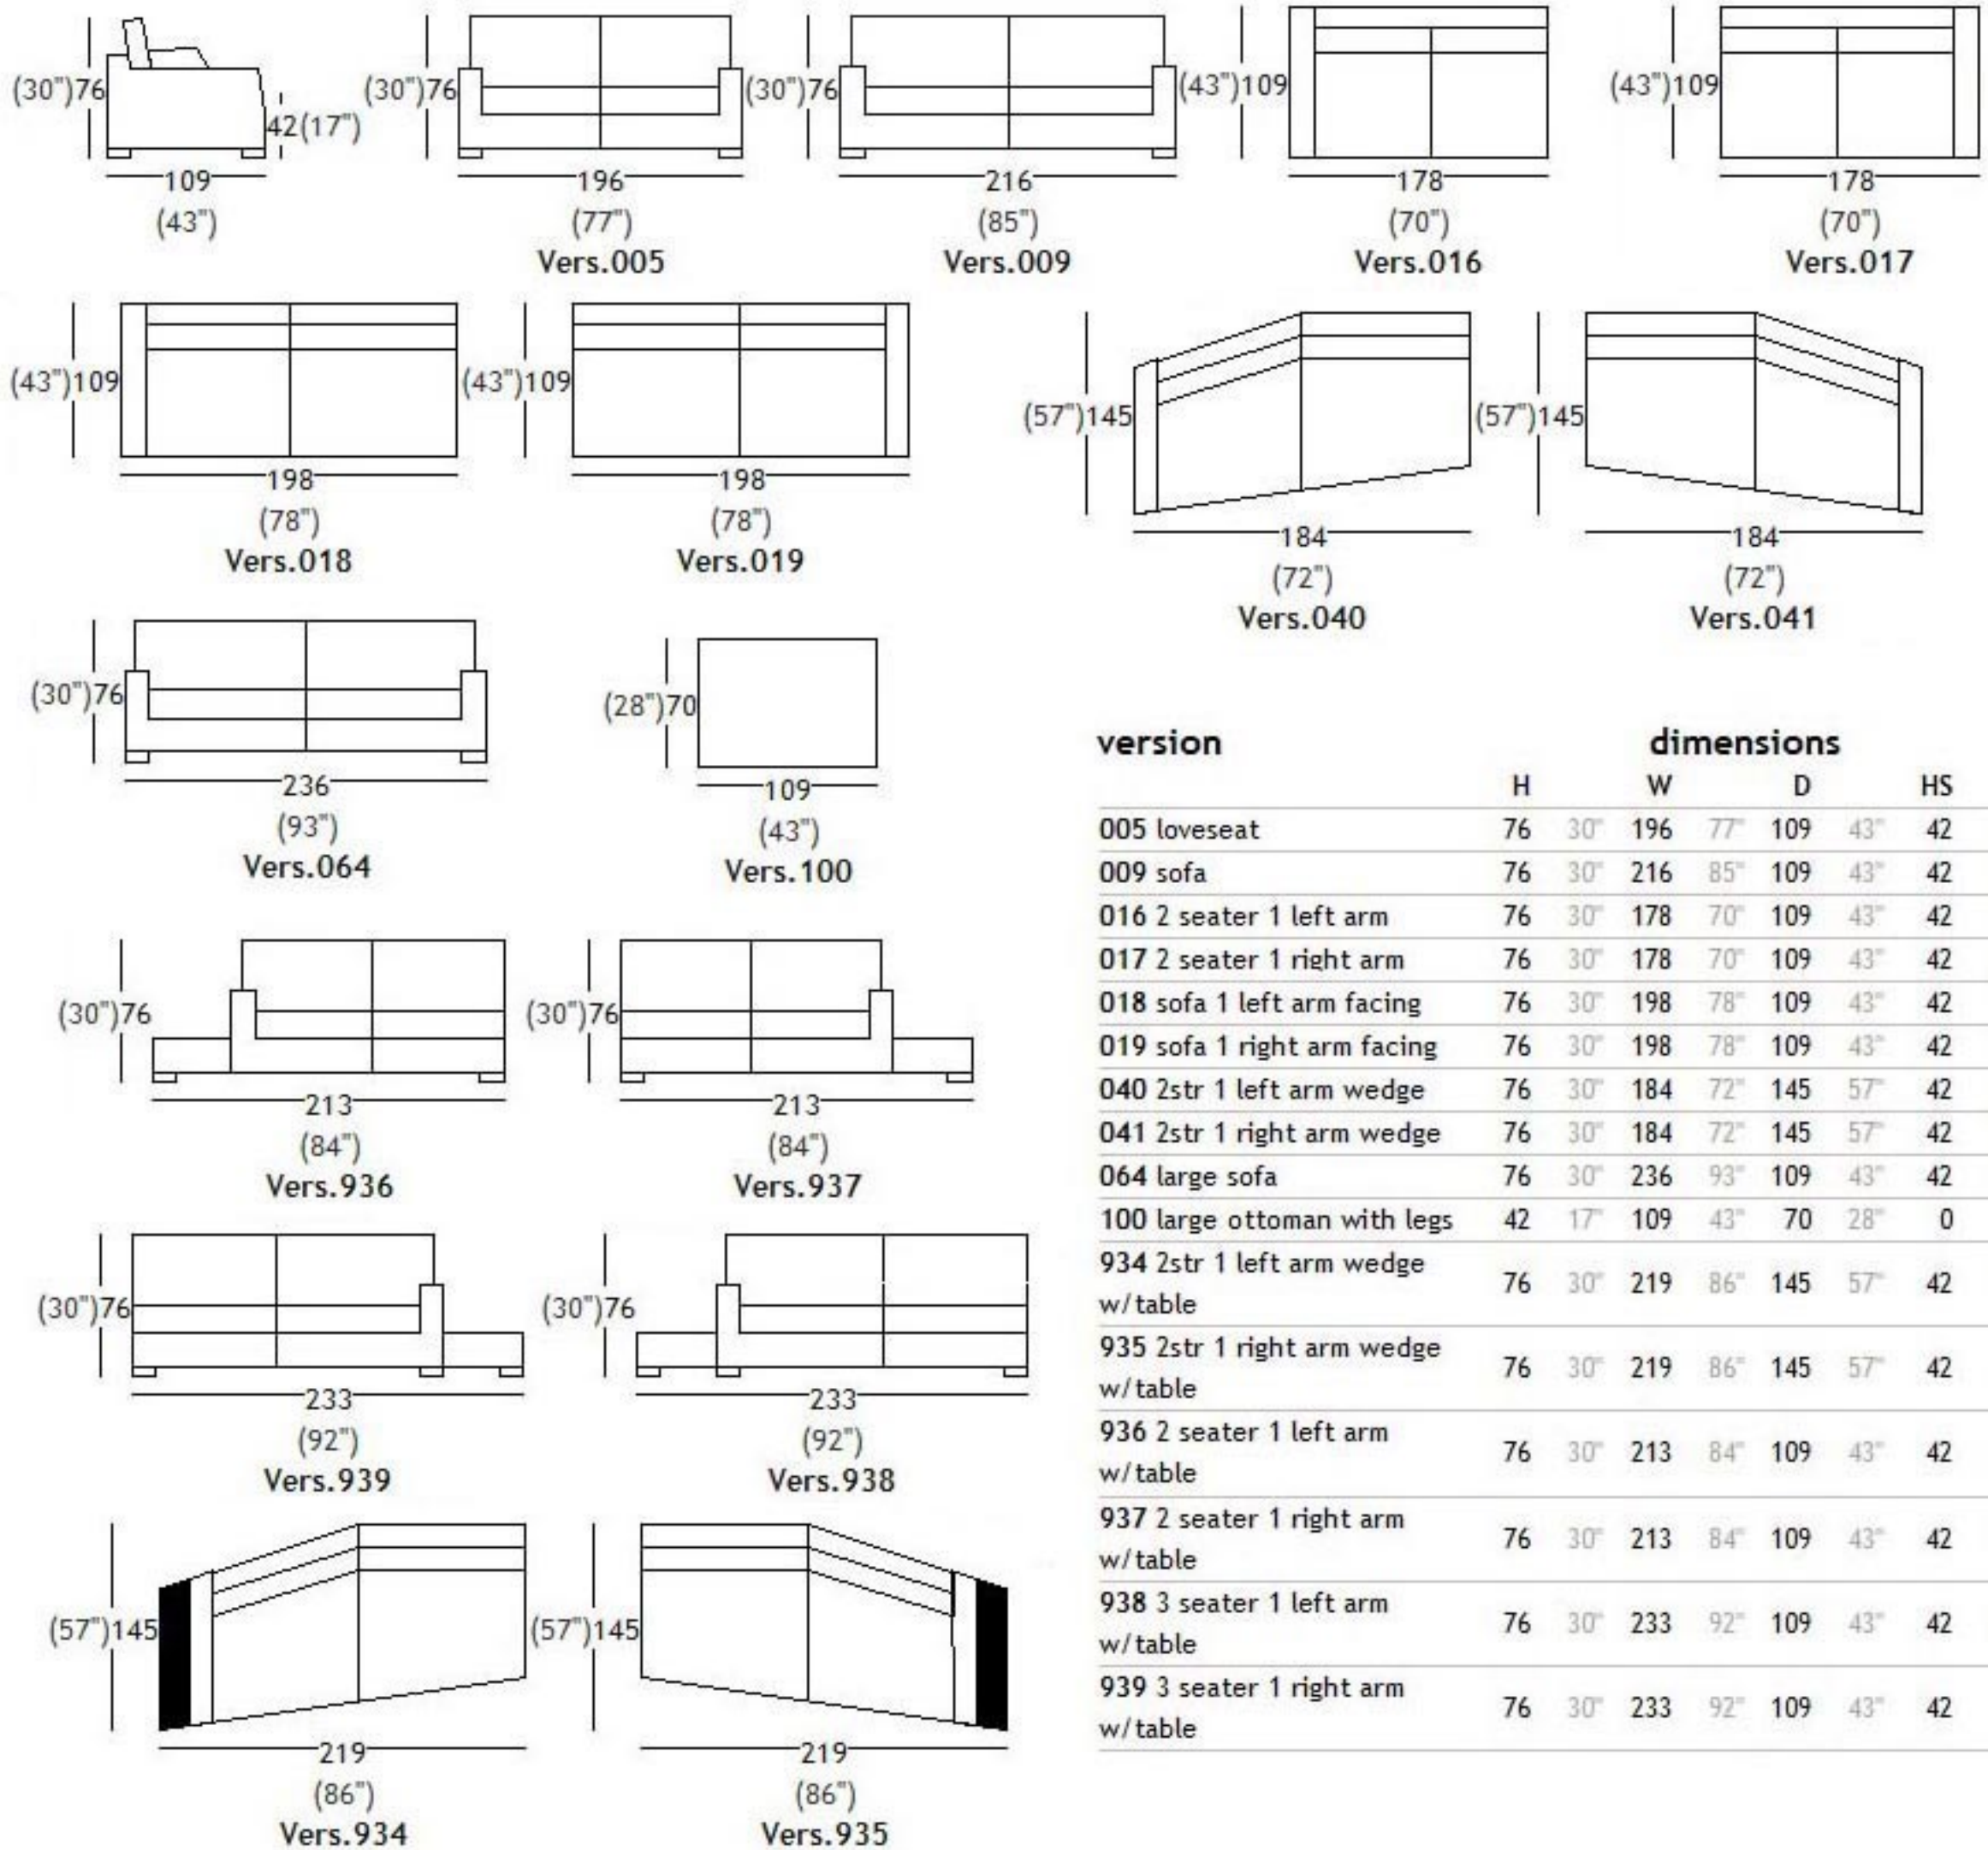

SPAGNESI

Italia

9732

Reve

version

dimensions

	H		W		D		HS
005 loveseat	76	30"	196	77"	109	43"	42 17"
009 sofa	76	30"	216	85"	109	43"	42 17"
016 2 seater 1 left arm	76	30"	178	70"	109	43"	42 17"
017 2 seater 1 right arm	76	30"	178	70"	109	43"	42 17"
018 sofa 1 left arm facing	76	30"	198	78"	109	43"	42 17"
019 sofa 1 right arm facing	76	30"	198	78"	109	43"	42 17"
040 2str 1 left arm wedge	76	30"	184	72"	145	57"	42 17"
041 2str 1 right arm wedge	76	30"	184	72"	145	57"	42 17"
064 large sofa	76	30"	236	93"	109	43"	42 17"
100 large ottoman with legs	42	17"	109	43"	70	28"	0 0"
934 2str 1 left arm wedge w/table	76	30"	219	86"	145	57"	42 17"
935 2str 1 right arm wedge w/table	76	30"	219	86"	145	57"	42 17"
936 2 seater 1 left arm w/table	76	30"	213	84"	109	43"	42 17"
937 2 seater 1 right arm w/table	76	30"	213	84"	109	43"	42 17"
938 3 seater 1 left arm w/table	76	30"	233	92"	109	43"	42 17"
939 3 seater 1 right arm w/table	76	30"	233	92"	109	43"	42 17"