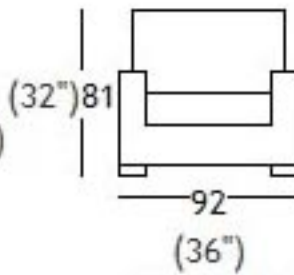

SPAGNESI

Italia

9611

Santa Fe

Vers.003

Vers.010

version

dimensions

	H		W		D		HS	
003 armchair	81	32"	92	36"	89	35"	47	19"
010 ottoman	43	17"	52	21"	60	24"	43	17"