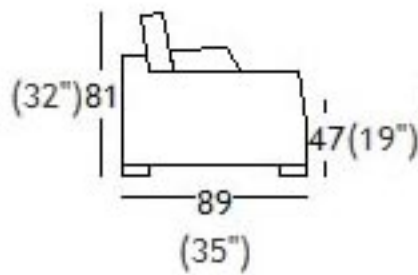

SPAGNESI

Italia

9611

Santa Fe

Vers.003

Vers.010

version

dimensions

	H		W		D		HS	
003 armchair	81	32"	92	36"	89	35"	47	19"
010 ottoman	43	17"	52	21"	60	24"	43	17"