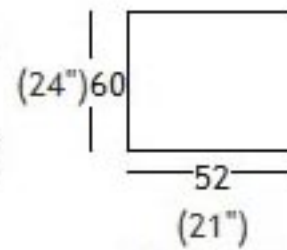

SPAGNESI

Italia

9611

Santa Fe

Vers.003

Vers.010

version

dimensions

	H		W		D		HS	
003 armchair	81	32"	92	36"	89	35"	47	19"
010 ottoman	43	17"	52	21"	60	24"	43	17"