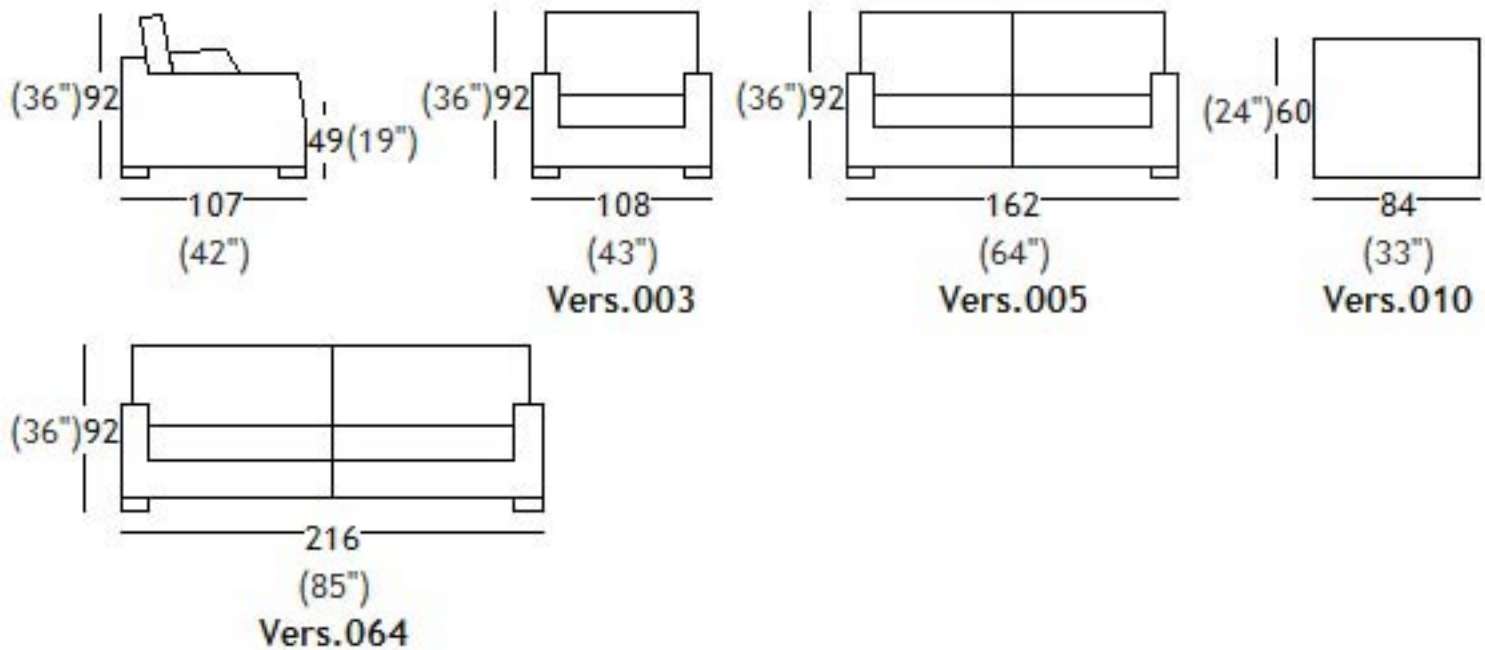

# SPAGNESI

Italia

9608

Spruce

## dimensions

	H		W		D		HS	
003 armchair	92	36"	108	43"	107	42"	49	19"
005 loveseat	92	36"	162	64"	107	42"	49	19"
010 ottoman	39	15"	84	33"	60	24"	39	15"
064 large sofa	92	36"	216	85"	107	42"	49	19"