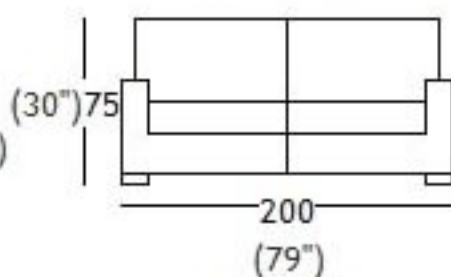

SPAGNESI

Italia

9702

Sunrise

Vers.005

version

dimensions

	H	W	D	HS				
005 loveseat	75	30"	200	79"	103	41"	41	16"
009 sofa	75	30"	220	87"	103	41"	41	16"
010 ottoman	41	16"	80	32"	65	26"	0	0"
018 sofa 1 left arm facing	75	30"	209	82"	103	41"	41	16"
019 sofa 1 right arm facing	75	30"	209	82"	103	41"	41	16"
047 chaise longue laf	75	30"	120	47"	163	64"	41	16"
049 chaise longue raf	75	30"	120	47"	163	64"	41	16"
064 large sofa	75	30"	240	95"	103	41"	41	16"
089 small cushion	55	22"	50	20"	0	0"	0	0"
100 large ottoman with legs	41	16"	120	47"	65	26"	0	0"
113 headrest	24	9"	75	30"	10	4"	0	0"