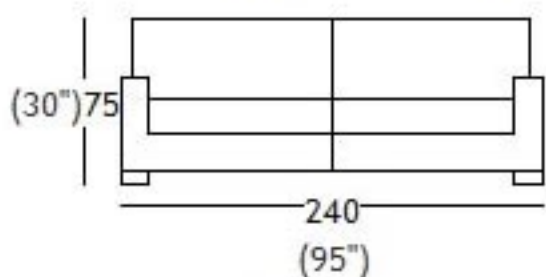

Vers.019

Vers.089

Vers.100

Vers.047

Vers.049

Vers.064

version

dimensions

	H	W	D	HS				
005 loveseat	75	30"	200	79"	103	41"	41	16"
009 sofa	75	30"	220	87"	103	41"	41	16"
010 ottoman	41	16"	80	32"	65	26"	0	0"
018 sofa 1 left arm facing	75	30"	209	82"	103	41"	41	16"
019 sofa 1 right arm facing	75	30"	209	82"	103	41"	41	16"
047 chaise longue laf	75	30"	120	47"	163	64"	41	16"
049 chaise longue raf	75	30"	120	47"	163	64"	41	16"
064 large sofa	75	30"	240	95"	103	41"	41	16"
089 small cushion	55	22"	50	20"	0	0"	0	0"
100 large ottoman with legs	41	16"	120	47"	65	26"	0	0"
113 headrest	24	9"	75	30"	10	4"	0	0"