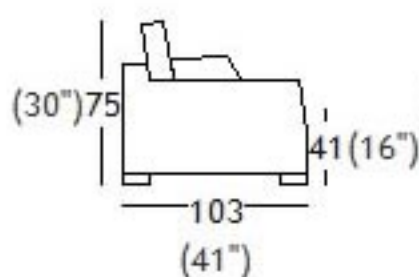

Vers.005

Vers.009

Vers.010