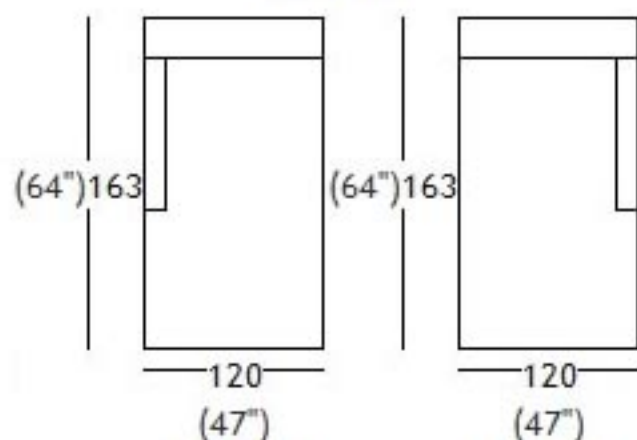

Vers.019

Vers.089

Vers.100

Vers.047

Vers.049

Vers.064

version

dimensions

	H	W	D	HS				
005 loveseat	75	30"	200	79"	103	41"	41	16"
009 sofa	75	30"	220	87"	103	41"	41	16"
010 ottoman	41	16"	80	32"	65	26"	0	0"
018 sofa 1 left arm facing	75	30"	209	82"	103	41"	41	16"
019 sofa 1 right arm facing	75	30"	209	82"	103	41"	41	16"
047 chaise longue laf	75	30"	120	47"	163	64"	41	16"
049 chaise longue raf	75	30"	120	47"	163	64"	41	16"
064 large sofa	75	30"	240	95"	103	41"	41	16"
089 small cushion	55	22"	50	20"	0	0"	0	0"
100 large ottoman with legs	41	16"	120	47"	65	26"	0	0"
113 headrest	24	9"	75	30"	10	4"	0	0"