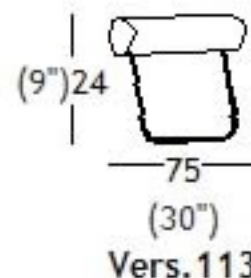

Vers.005

Vers.009

Vers.010