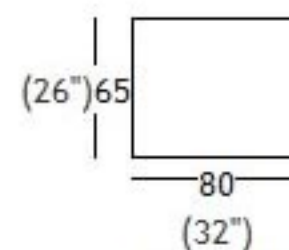

SPAGNESI

Italia

9702

Sunrise

Vers.010

version

dimensions

	H	W	D	HS				
005 loveseat	75	30"	200	79"	103	41"	41	16"
009 sofa	75	30"	220	87"	103	41"	41	16"
010 ottoman	41	16"	80	32"	65	26"	0	0"
018 sofa 1 left arm facing	75	30"	209	82"	103	41"	41	16"
019 sofa 1 right arm facing	75	30"	209	82"	103	41"	41	16"
047 chaise longue laf	75	30"	120	47"	163	64"	41	16"
049 chaise longue raf	75	30"	120	47"	163	64"	41	16"
064 large sofa	75	30"	240	95"	103	41"	41	16"
089 small cushion	55	22"	50	20"	0	0"	0	0"
100 large ottoman with legs	41	16"	120	47"	65	26"	0	0"
113 headrest	24	9"	75	30"	10	4"	0	0"