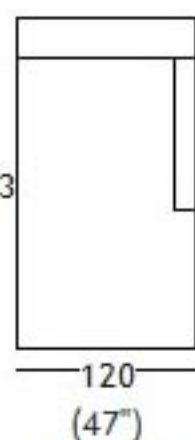

Vers.019

Vers.089

Vers.100

Vers.047

Vers.049

Vers.064

version

dimensions

	H	W	D	HS				
005 loveseat	75	30"	200	79"	103	41"	41	16"
009 sofa	75	30"	220	87"	103	41"	41	16"
010 ottoman	41	16"	80	32"	65	26"	0	0"
018 sofa 1 left arm facing	75	30"	209	82"	103	41"	41	16"
019 sofa 1 right arm facing	75	30"	209	82"	103	41"	41	16"
047 chaise longue laf	75	30"	120	47"	163	64"	41	16"
049 chaise longue raf	75	30"	120	47"	163	64"	41	16"
064 large sofa	75	30"	240	95"	103	41"	41	16"
089 small cushion	55	22"	50	20"	0	0"	0	0"
100 large ottoman with legs	41	16"	120	47"	65	26"	0	0"
113 headrest	24	9"	75	30"	10	4"	0	0"