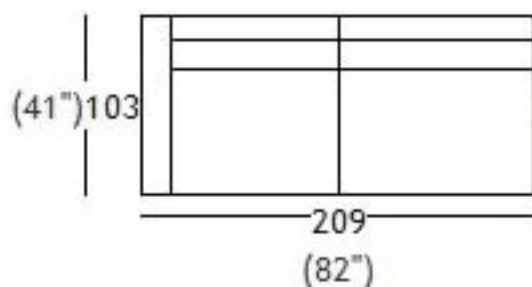

SPAGNESI

Italia

9702

Sunrise

Vers.018

version

dimensions

	H	W	D	HS				
005 loveseat	75	30"	200	79"	103	41"	41	16"
009 sofa	75	30"	220	87"	103	41"	41	16"
010 ottoman	41	16"	80	32"	65	26"	0	0"
018 sofa 1 left arm facing	75	30"	209	82"	103	41"	41	16"
019 sofa 1 right arm facing	75	30"	209	82"	103	41"	41	16"
047 chaise longue laf	75	30"	120	47"	163	64"	41	16"
049 chaise longue raf	75	30"	120	47"	163	64"	41	16"
064 large sofa	75	30"	240	95"	103	41"	41	16"
089 small cushion	55	22"	50	20"	0	0"	0	0"
100 large ottoman with legs	41	16"	120	47"	65	26"	0	0"
113 headrest	24	9"	75	30"	10	4"	0	0"