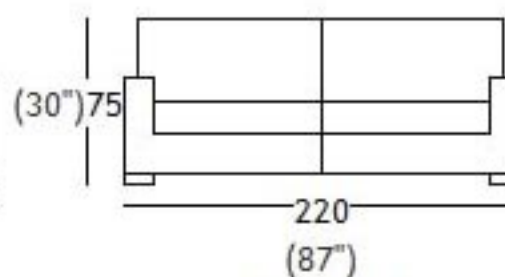

SPAGNESI

Italia

9702

Sunrise

Vers.009

version

dimensions

	H	W	D	HS				
005 loveseat	75	30"	200	79"	103	41"	41	16"
009 sofa	75	30"	220	87"	103	41"	41	16"
010 ottoman	41	16"	80	32"	65	26"	0	0"
018 sofa 1 left arm facing	75	30"	209	82"	103	41"	41	16"
019 sofa 1 right arm facing	75	30"	209	82"	103	41"	41	16"
047 chaise longue laf	75	30"	120	47"	163	64"	41	16"
049 chaise longue raf	75	30"	120	47"	163	64"	41	16"
064 large sofa	75	30"	240	95"	103	41"	41	16"
089 small cushion	55	22"	50	20"	0	0"	0	0"
100 large ottoman with legs	41	16"	120	47"	65	26"	0	0"
113 headrest	24	9"	75	30"	10	4"	0	0"