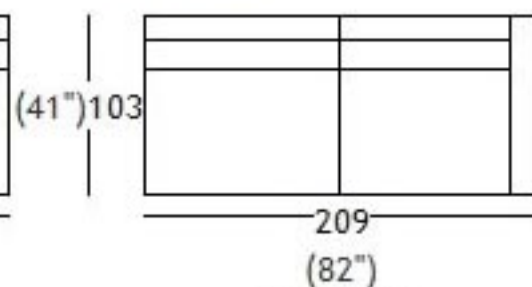

SPAGNESI

Italia

9702

Sunrise

Vers.019

version

dimensions

	H	W	D	HS				
005 loveseat	75	30"	200	79"	103	41"	41	16"
009 sofa	75	30"	220	87"	103	41"	41	16"
010 ottoman	41	16"	80	32"	65	26"	0	0"
018 sofa 1 left arm facing	75	30"	209	82"	103	41"	41	16"
019 sofa 1 right arm facing	75	30"	209	82"	103	41"	41	16"
047 chaise longue laf	75	30"	120	47"	163	64"	41	16"
049 chaise longue raf	75	30"	120	47"	163	64"	41	16"
064 large sofa	75	30"	240	95"	103	41"	41	16"
089 small cushion	55	22"	50	20"	0	0"	0	0"
100 large ottoman with legs	41	16"	120	47"	65	26"	0	0"
113 headrest	24	9"	75	30"	10	4"	0	0"