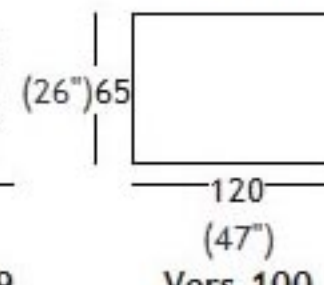

Vers.089

Vers.100