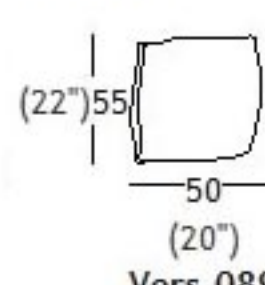

SPAGNESI

Italia

9702

Sunrise

Vers.089

version

dimensions

	H	W	D	HS				
005 loveseat	75	30"	200	79"	103	41"	41	16"
009 sofa	75	30"	220	87"	103	41"	41	16"
010 ottoman	41	16"	80	32"	65	26"	0	0"
018 sofa 1 left arm facing	75	30"	209	82"	103	41"	41	16"
019 sofa 1 right arm facing	75	30"	209	82"	103	41"	41	16"
047 chaise longue laf	75	30"	120	47"	163	64"	41	16"
049 chaise longue raf	75	30"	120	47"	163	64"	41	16"
064 large sofa	75	30"	240	95"	103	41"	41	16"
089 small cushion	55	22"	50	20"	0	0"	0	0"
100 large ottoman with legs	41	16"	120	47"	65	26"	0	0"
113 headrest	24	9"	75	30"	10	4"	0	0"